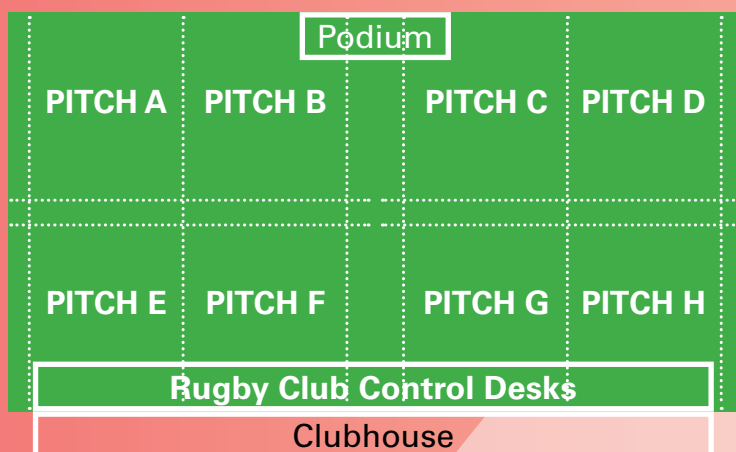

Games: 10 minutes one way no half-time
2 minutes changeover between matches
Team 1 kicks off

Time	Pitch	Team 1	Team 2	Referee	Pitch	Team 1	Team 2	Referee
10:36	A	DBP3	VF7	DEA	B	DEA5	SKS1	FC
10:48	A	FC4	HKE/TMS	VF	B	HKU1	VF1	DEA
11:00	A	FC1	HKU3	SLB	B	TP1	EK2	FC
11:12	A	DEA3	VF6	SKS	B	SKS3	FC3	VF
11:24	A	FC5	TP2	VF	B	DEA4	VF2	FK
11:36	A	TWR	HKU4	FC	B	VF3	GRC1	DBP
11:48	A	FK2	SLB1	HKU	B	DEA2	HKU5	TP
12:00	A	FC4	VF1	TSW	B	SKS2	HKE/TMS	DBP
12:12	A	DEA3	FC3	VF	B	VF6	SKS3	FC
10:36	C	DEA1	MKY1	TP	D	ABN	FK1	HKU
10:48	C	VF8	TSW	HKU	D	DBP4	QDS	DEA
11:00	C	DBP3	DEA5	VF	D	SKS1	EK1	FC
11:12	C	TP3	FC2	QDS	D	VF5	DBP1	TSW
11:24	C	FC1	TP1	DEA	D	HKU3	EK2	ABN
11:36	C	DBP2	HKU2	VF	D	VF4	SSP/THT	FC
11:48	C	FC5	VF2	DEA	D	DEA4	TP2	SKS
12:00	C	VF8	QDS	FC	D	TSW	DBP4	HKU
12:12	C	TP3	DBP1	HKU	D	FC2	VF5	DBP
10:36	E	FK2	DEA2	SKS	F	HKU5	SLB1	EK
10:48	E	TWR	VF3	HKU	F	HKU4	GRC1	VF
11:00	E	DEA1	ABN	EK	F	MKY1	FK1	HKU
11:12	E	FC4	HKU1	GRC	F	VF1	SKS2	SSP/THT
11:24	E	DBP3	SKS1	DEA	F	EK1	VF7	HKU
11:36	E	DEA3	SKS3	HKU	F	VF6	FC3	SKS
11:48	E	FC1	EK2	ABN	F	HKU3	TP1	MKY
12:00	E	TWR	GRC1	VF	F	VF3	HKU4	DEA
12:12	E	FC4	SKS2	FC	F	HKE/TMS	HKU1	TSW
10:36	G	FC5	DEA4	FK	H	TP2	VF2	MKY
10:48	G	DBP2	VF4	MKY	H	HKU2	SSP/THT	FC
11:00	G	FK2	HKU5	EK	H	DEA2	SLB1	VF
11:12	G	VF8	DBP4	FC	H	TSW	QDS	DEA
11:24	G	DEA1	FK1	VF	H	MKY1	ABN	TP
11:36	G	TP3	VF5	DEA	H	FC2	DBP1	VF
11:48	G	DBP3	EK1	HKU	H	VF7	DEA5	FC
12:00	G	DBP2	SSP/THT	VF	H	VF4	HKU2	SKS
12:24	FINISH